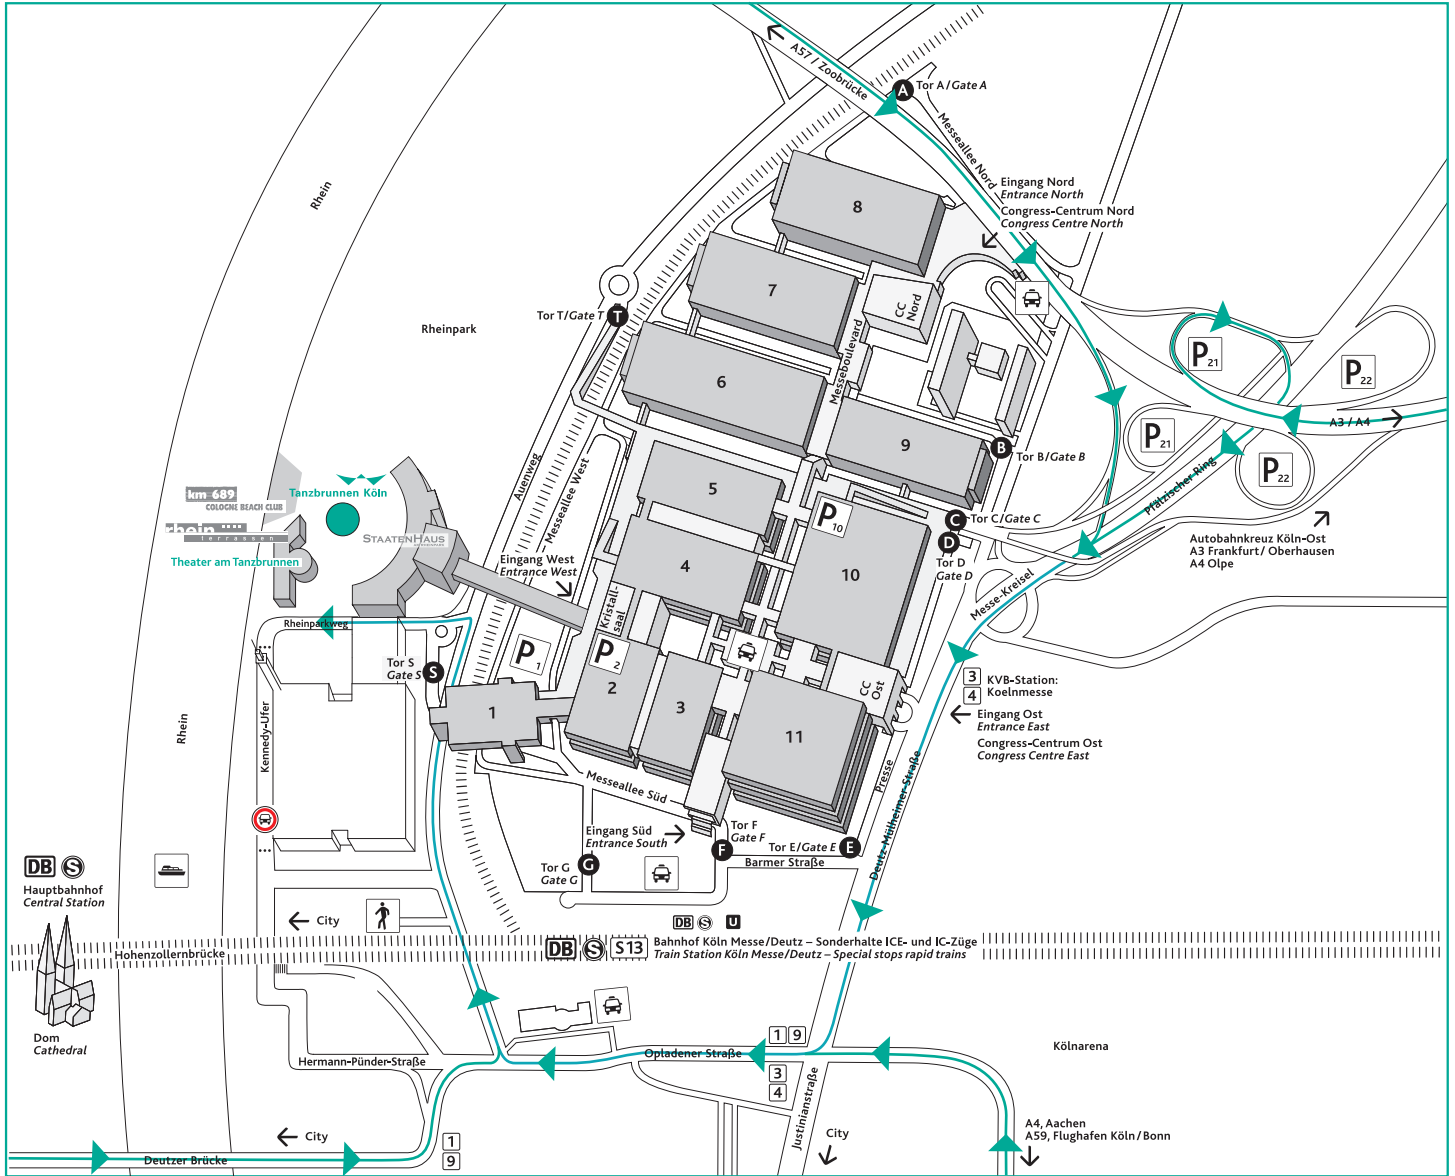

Tanzbrunnen Köln

Open Air • Theater • Rheinterrassen

Fußweg
Pedestrian route

Taxi
Taxi

Parkplatz
Parking

Fähre: City/Hbf
Ferry: City/Central Station

S-Bahn
Suburban railway

Bahnhof
Train Station

U-Bahn
Subway

Straßenbahnhaltestelle
Tram Stop

S13

S-Bahn Koelnmesse – Flughafen Köln/Bonn
Suburban railway from Koelnmesse to Cologne/Bonn Airport