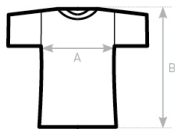

Unsere T-Shirts 2026

und T-Shirt-Größen

Läuferinnen und Läufer weiß

Damen (tailliert)

	XS	S	M	L
A HALF CHEST	41	44	47	50
B BODY LENGHT FROM NECK POINT	58	60	62	64

Herren (gerade geschnitten)

	XS	S	M	L
A HALF CHEST	47	50	53	56
B BODY LENGHT FROM NECK POINT	68	70	72	74

unisex Damen und Herren (gerade geschnitten)

	XL	XXL	3XL
A HALF CHEST	59	62	65
B BODY LENGHT FROM NECK POINT	76	78	80

Survivor Pink

Damen (tailliert)

	S	M	L
A HALF CHEST	44	47	50
B BODY LENGHT FROM NECK POINT	60	62	64

Damen (gerade geschnitten)

	XL	XXL	3XL
A HALF CHEST	59	62	65
B BODY LENGHT FROM NECK POINT	76	78	80