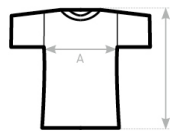

Unsere T-Shirts 2026

und T-Shirt-Größen

Läuferinnen und Läufer weiß

Damen (tailliert)

	XS	S	M	L
A HALF CHEST	41	44	47	50
B BODY LENGHT FROM NECK POINT	58	60	62	64

Herren (gerade geschnitten)

	XS	S	M	L
A HALF CHEST	47	50	53	56
B BODY LENGHT FROM NECK POINT	68	70	72	74

unisex Damen und Herren (gerade geschnitten)

	XL	XXL	3XL
A HALF CHEST	59	62	65
B BODY LENGHT FROM NECK POINT	76	78	80

Survivor Pink

Damen (tailliert)

	S	M	L
A HALF CHEST	44	47	50
B BODY LENGHT FROM NECK POINT	60	62	64

Damen (gerade geschnitten)

	XL	XXL	3XL
A HALF CHEST	59	62	65
B BODY LENGHT FROM NECK POINT	76	78	80