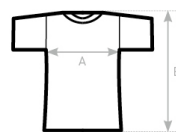

Unsere T-Shirts 2026

und T-Shirt-Größen

Läuferinnen und Läufer weiß

Damen (tailliert)

	XS	S	M	L
A HALF CHEST	41	44	47	50
B BODY LENGHT FROM NECK POINT	58	60	62	64

Herren (gerade geschnitten)

	XS	S	M	L
A HALF CHEST	47	50	53	56
B BODY LENGHT FROM NECK POINT	68	70	72	74

unisex Damen und Herren (gerade geschnitten)

	XL	XXL	3XL
A HALF CHEST	59	62	65
B BODY LENGHT FROM NECK POINT	76	78	80

Survivor Pink

Damen (tailliert)

	S	M	L
A HALF CHEST	44	47	50
B BODY LENGHT FROM NECK POINT	60	62	64

Damen (gerade geschnitten)

	XL	XXL	3XL
A HALF CHEST	59	62	65
B BODY LENGHT FROM NECK POINT	76	78	80