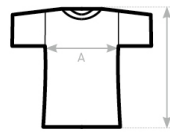

Unsere T-Shirts 2026

und T-Shirt-Größen

Läuferinnen und Läufer weiß

Damen (tailliert)

	XS	S	M	L
A HALF CHEST	41	44	47	50
B BODY LENGHT FROM NECK POINT	58	60	62	64

Herren (gerade geschnitten)

	XS	S	M	L
A HALF CHEST	47	50	53	56
B BODY LENGHT FROM NECK POINT	68	70	72	74

unisex Damen und Herren (gerade geschnitten)

	XL	XXL	3XL
A HALF CHEST	59	62	65
B BODY LENGHT FROM NECK POINT	76	78	80

Survivor Pink

Damen (tailliert)

	S	M	L
A HALF CHEST	44	47	50
B BODY LENGHT FROM NECK POINT	60	62	64

Damen (gerade geschnitten)

	XL	XXL	3XL
A HALF CHEST	59	62	65
B BODY LENGHT FROM NECK POINT	76	78	80